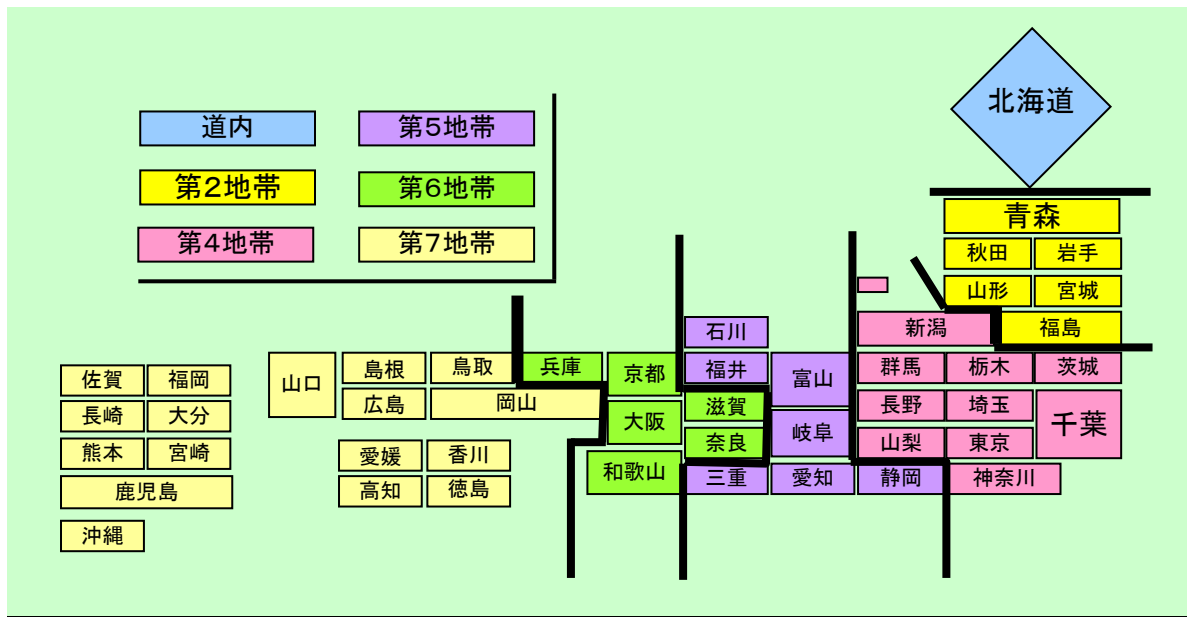

# メロンゆうパック運賃表(サイズ・普通)

	道内	第2	第4	第5	第6	第7
運送日数	翌日	翌々日	翌々日	翌々日	翌々日	翌々日
小箱 (1個入)	600	800	1,000	1,100	1,200	1,300
中箱 (2個・3個・4個入)	800	1,000	1,200	1,300	1,400	1,500
大箱 (4個・5個・6個入)	1,000	1,200	1,400	1,500	1,600	1,700
大箱2箱	1,200	1,400	1,600	1,700	1,800	1,900
大箱3箱	1,400	1,600	1,800	1,900	2,000	2,100

**ゆうパック**  
POST

※通常は普通配達でメロンを配送しております。  
 ※お支払い便利な代金引換サービスもございます。ご利用ご希望でしたら注文書のお支払い方法欄に代金引換とご記入ください。  
 代金引換料は運賃に(250円)が加算されます。